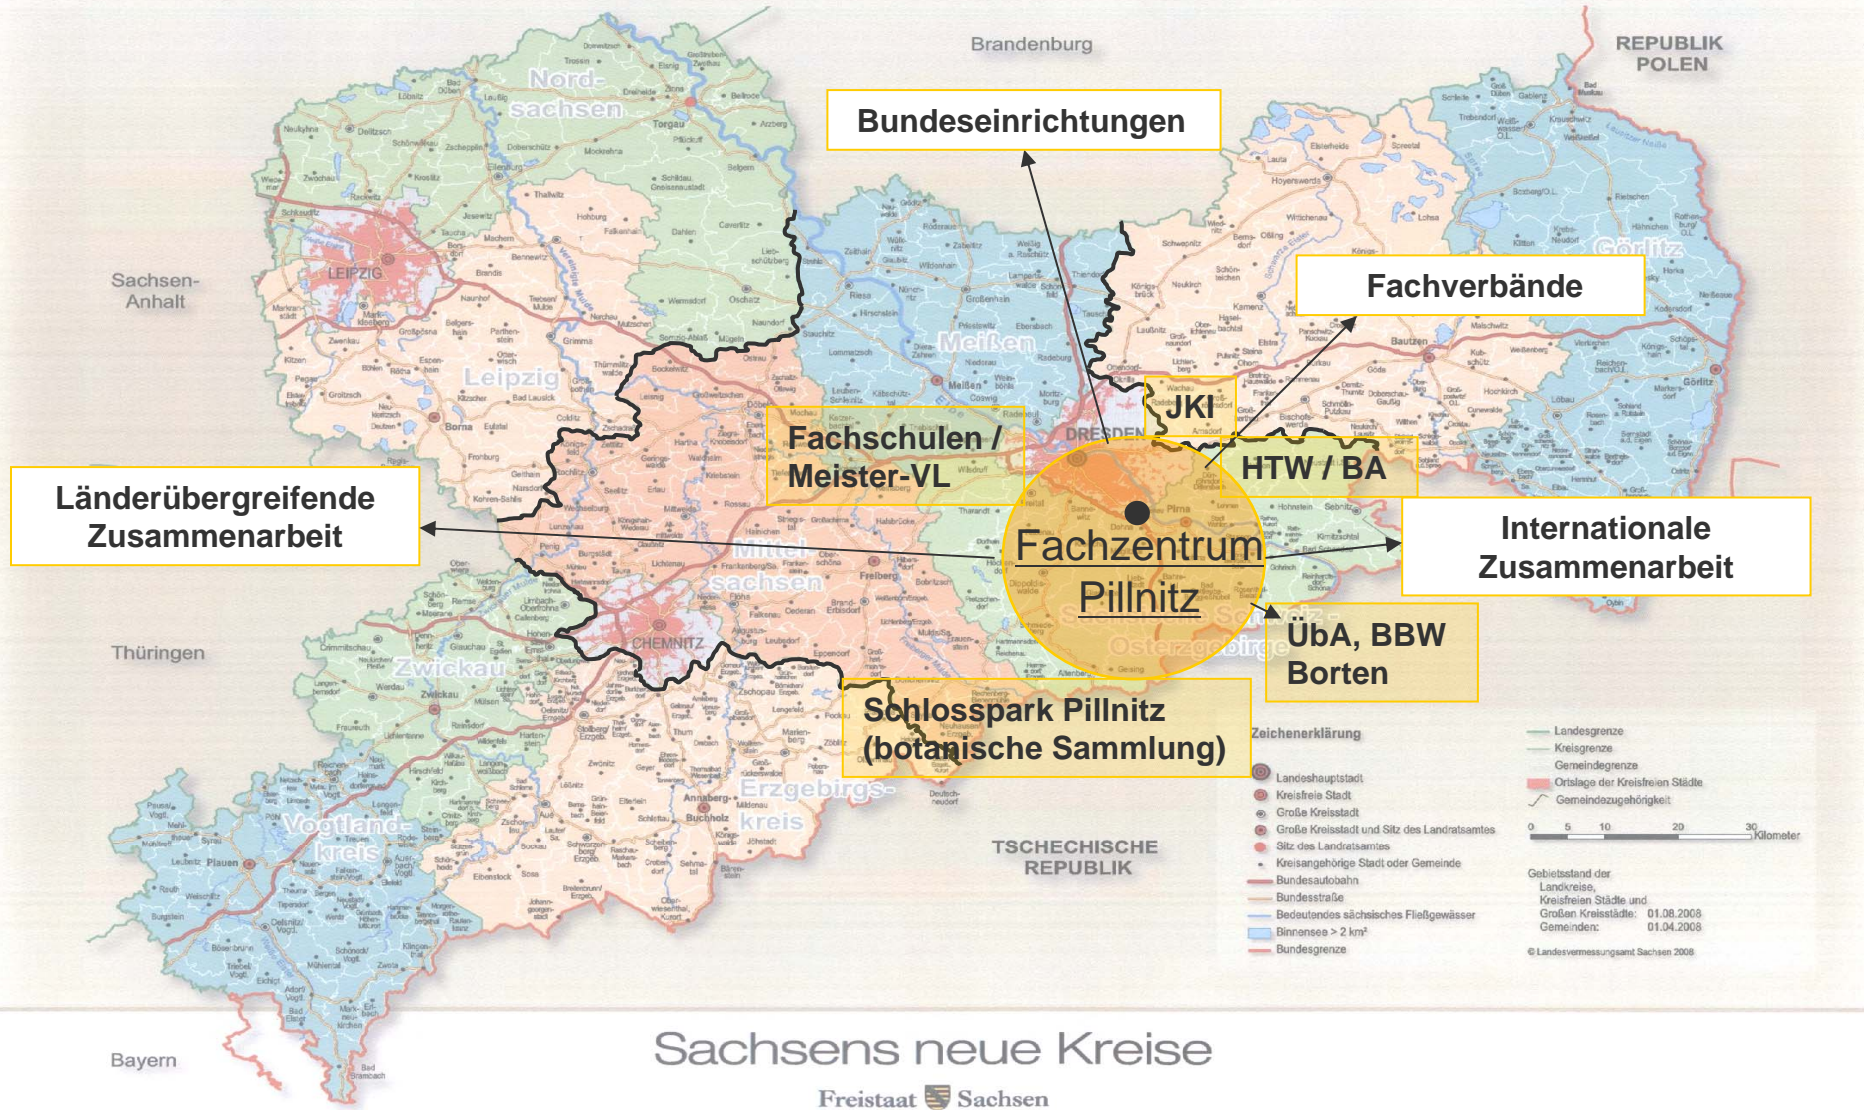

# Nossen – der neue Standort der angewandten Agrarforschung in Sachsen

Kolloquium – 160 Jahre Versuchsstation Leipzig-Möckern

Norbert Eichkorn, Präsident LfULG

## Tierische Erzeugung

LANDESAMT FÜR UMWELT,  
LANDWIRTSCHAFT  
UND GEOLOGIE

Sachsens neue Kreise

Freistaat Sachsen

## Fischerei - Tierische Erzeugung

LANDESAMT FÜR UMWELT,  
LANDWIRTSCHAFT  
UND GEOLOGIE

Freistaat  
**SACHSEN**

Sachsens neue Kreise  
Freistaat Sachsen