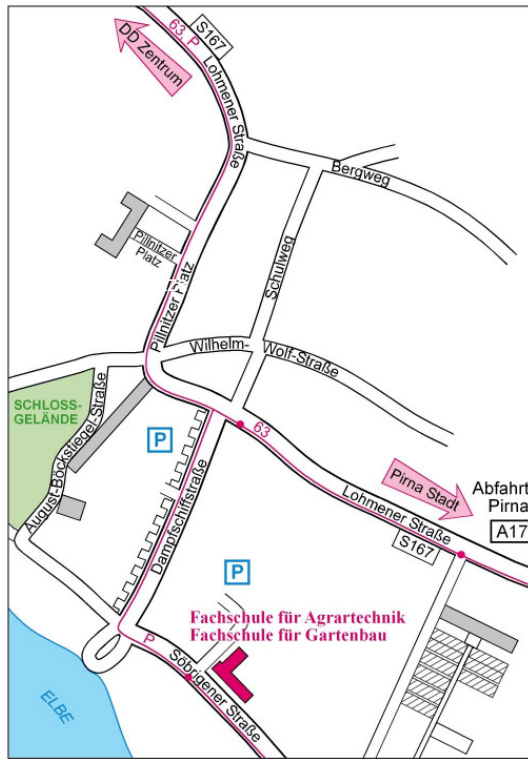

Anfahrt

Ansprechpartner:
Kerstin König
Abteilung Gartenbau/Referat Garten- und Landschaftsbau
Telefon: + 49 351 2612-8305
Telefax: + 49 351 2612-8099
E-Mail: kerstin.koenig@smul.sachsen.de

Marina Bolsdorf
Abteilung Gartenbau/Referat Garten- und Landschaftsbau
Telefon: + 49 351 2612-8301
Telefax: + 49 351 2612-8099
E-Mail: marina.bolsdorf@smul.sachsen.de

Herausgeber und Veranstalter:
Sächsisches Landesamt für Umwelt, Landwirtschaft und Geologie
Pillnitzer Platz 3, 01326 Dresden
Telefon: + 49 351 2612-0
Telefax: + 49 351 2612-1099
E-Mail: lfulg@smul.sachsen.de
www.smul.sachsen.de/lfulg

14. Tag des Friedhofsgärtners

am 18. Juni 2011 in Dresden-Pillnitz