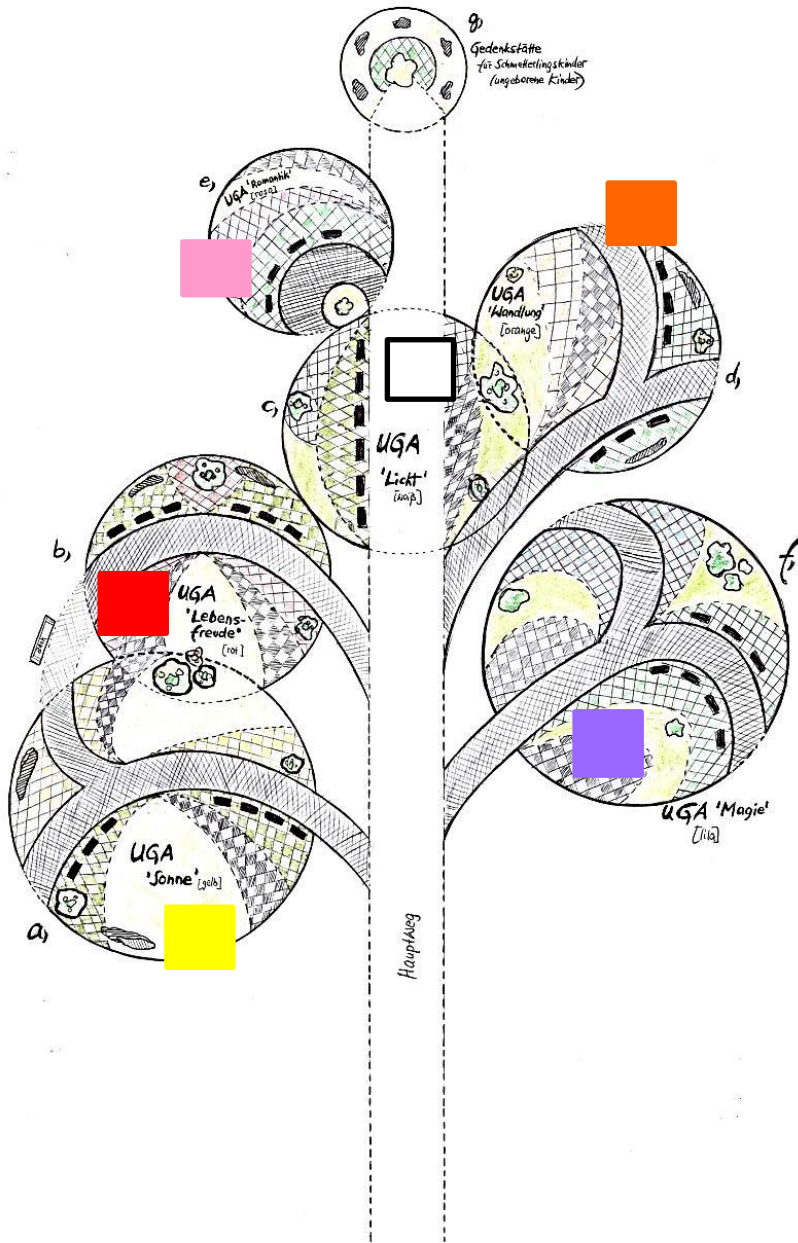

Stammereich des Baumes:

„Ruhegärten im Baum“

- Stauden, Kräuter, Bodendecker und Sträucher .... die Blüten und Früchte zeigen die entsprechende Farbe der jeweiligen UGA
- Anblick, Duft,... für großes Wohlbefinden, Hilfe bei der Trauer
- die kleinen schwarzen Kästchen = Urnenbeisetzungen (Grabplatten)
- 2 Bodendecker als Grundelement in jeder UGA (als Ruhedecke)