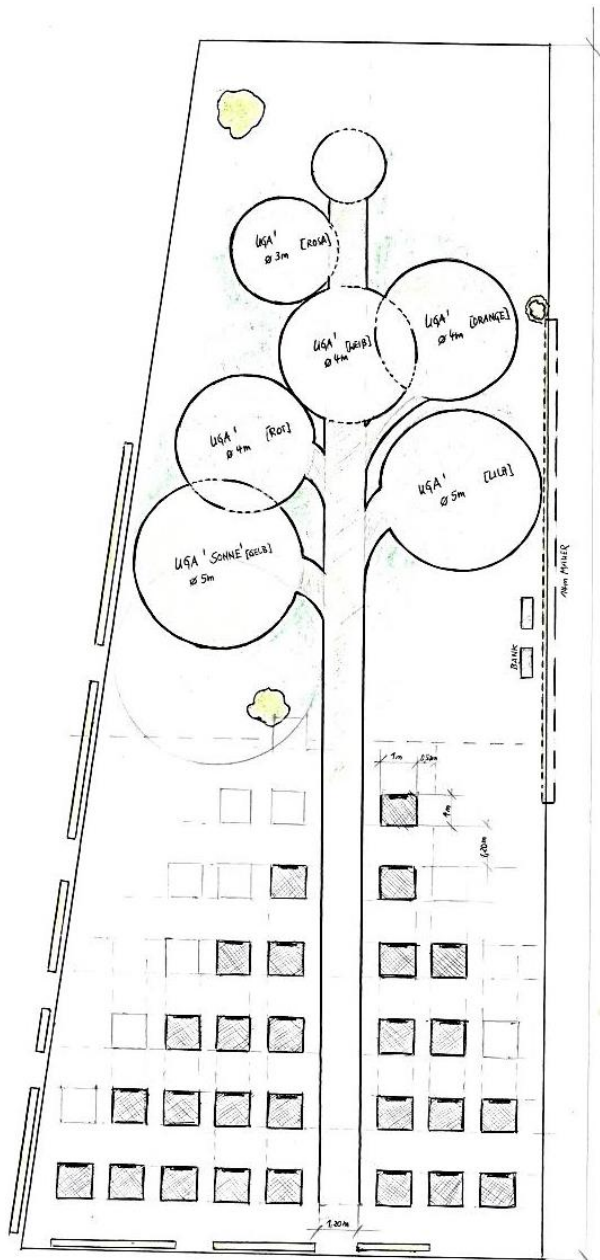

# Grabfeldkonzept auf dem Friedhof Kittlitz

Vorstellung des Projektes  
von Nadine Crusius,  
Klasse TP2 2013/16

*'Der Baum wächst langsam.'*

## Grabfeldkonzept auf dem Friedhof Kittlitz

Grabfeld: etwa 440 m<sup>2</sup> groß, trapezförmig, direkt am Kirchgebäude  
Anforderungen der Friedhofsverwaltung: kleine UGA's in Kombination mit Einzelgräbern

# Grosses Grabfeld

am Kirchgebäude

„Der Baum wächst langsam“

- Entwurfszeichnung der gesamten Fläche
- ein großer stattlicher Baum entsteht
- im Wurzelbereich Einzelgräber + pflegevereinfachten Urnenreihengräber; im oberen Bereich des Baumes die UGA's
- im Kronenbereich eine Gedenkstätte für „Schmetterlingskinder“ (ungeborene Kinder)

# Wurzelbereich des Baumes:

„Ruhe finden“

- im Wurzelbereich des Baumes wachsen viele Wurzeln in Form von Einzelgräbern (Urnenreihengräber) und Pflegevereinfachten Urnenreihengräber

Friedhof Leipzig  
Markkranstäd