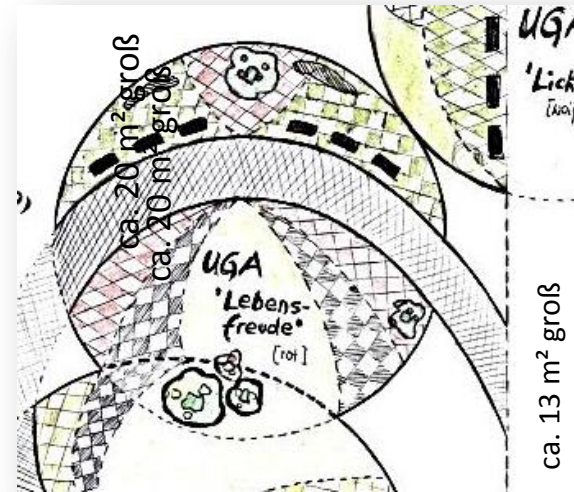

## Stammereich des Baumes:

# „Ruhegärten im Baum“

- Stauden, Kräuter, Bodendecker und Sträucher .... die Blüten und Früchte zeigen die entsprechende Farbe der jeweiligen UGA
- Anblick, Duft,... für großes Wohlbefinden, Hilfe bei der Trauer
- die kleinen schwarzen Kästchen = Urnenbeisetzungen (Grabplatten)
- 2 Bodendecker als Grundelement in jeder UGA (als Ruhedecke)

Pachysandra terminalis

Juniperus procumbens 'Nana'

■ hier: Ausschnitt **UGA 'Sonne'**

- 1 Forsythia
- 2 Physocarpus
- 3 Pyracantha
- 4 Ilex crenata
- 5 Potentilla
- 6 Juniperus
- 7 Chamaemelum
- 8 Pachysandra
- 9 Zwergrose

■ hier: Ausschnitt UGA 'Lebensfreude'

- 1** Acer palmatum
- 2** Bergenia
- 3** Geum x cultorum
- 4** Juniperus
- 5** Ononis spinosa
- 6** Pachysandra
- 7** Zwergrose