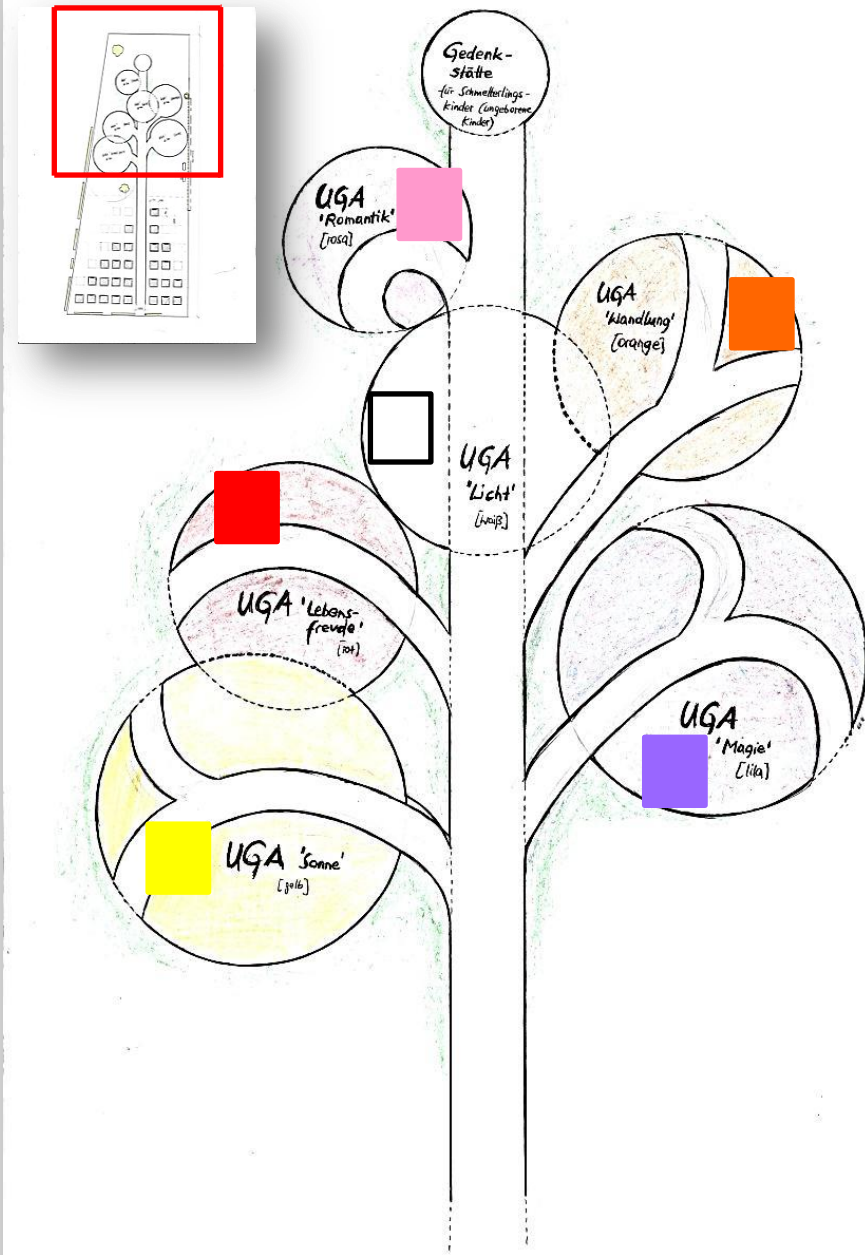

Stambereich des Baumes:

„Ruhegärten im Baum“

- Stamm = Hauptweg
- vom Hauptweg gehen 5 Seitentriebe weg
  sie versinnbildlichen den Weg in die
  jeweilige UGA
- insgesamt 6 UGA's (3 verschiedene
  Größen)
- jede UGA hat eine bestimmte Farbe
  erhalten + ein Symbol

- 'Sonne' (für geistige Vitalität, Wärme)
- 'Lebensfreude' (für Liebe, Lebensenergie)
- 'Licht' (für Unschuld, Weisheit)
- 'Romantik' (für Sanftheit, Zuneigung)
- 'Wandlung' (für Mut, Herzlichkeit)
- 'Magie' (für Spiritualität, Verzauberung)