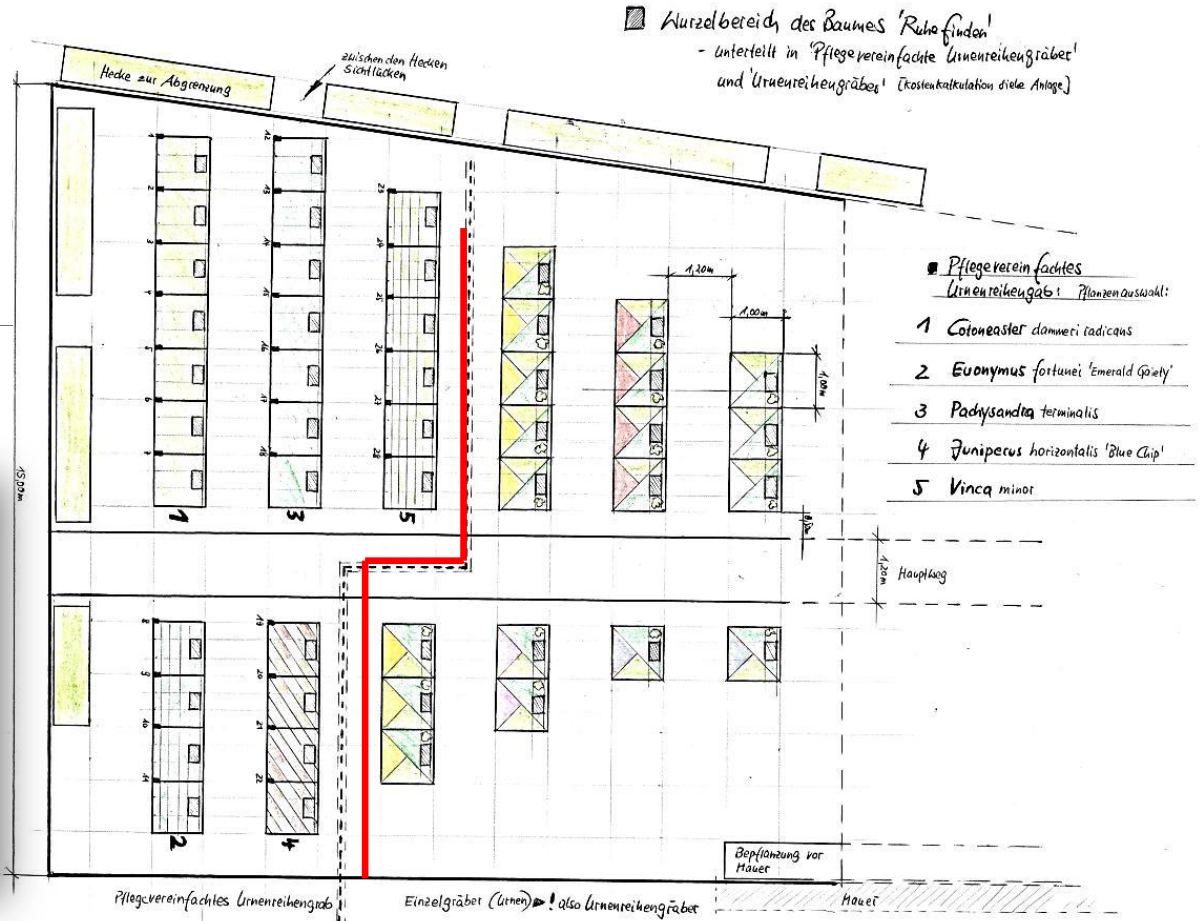

## Grabfeldkonzept auf dem Friedhof Kittlitz

Grabfeld: etwa 440 m<sup>2</sup> groß, trapezförmig, direkt am Kirchgebäude  
Anforderungen der Friedhofsverwaltung: kleine UGA's in Kombination mit Einzelgräbern

# Grosses Grabfeld

am Kirchgebäude

„Der Baum wächst langsam“

- Entwurfszeichnung der gesamten Fläche
- ein großer stattlicher Baum entsteht
- im Wurzelbereich Einzelgräber + pflegevereinfachten Urnenreihengräber; im oberen Bereich des Baumes die UGA's
- im Kronenbereich eine Gedenkstätte für „Schmetterlingskinder“ (ungeborene Kinder)

# Wurzelbereich des Baumes:

„Ruhe finden“

- im Wurzelbereich des Baumes wachsen viele Wurzeln in Form von Einzelgräbern (Urnenreihengräber) und Pflegevereinfachten Urnenreihengräber

Friedhof Leipzig  
Markkranstäd

Pflegevereinfachte Urnenreihengräber

Urnenreihengräber (in Form von Einzelgräbern)