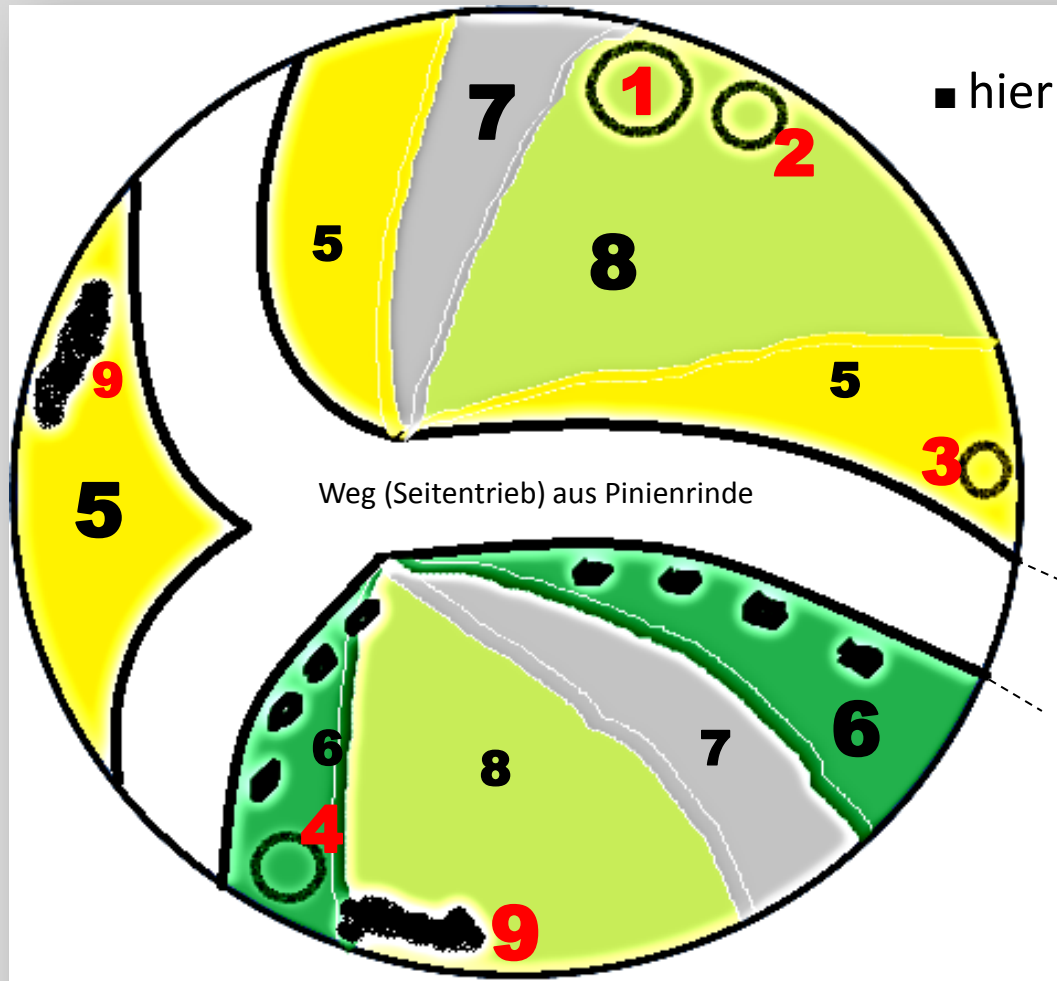

## Stammereich des Baumes:

# „Ruhegärten im Baum“

- Stauden, Kräuter, Bodendecker und Sträucher .... die Blüten und Früchte zeigen die entsprechende Farbe der jeweiligen UGA
- Anblick, Duft,... für großes Wohlbefinden, Hilfe bei der Trauer
- die kleinen schwarzen Kästchen = Urnenbeisetzungen (Grabplatten)
- 2 Bodendecker als Grundelement in jeder UGA (als Ruhedecke)

Pachysandra terminalis

Juniperus procumbens 'Nana'

■ hier: Ausschnitt **UGA 'Sonne'**

- 1 Forsythia
- 2 Physocarpus
- 3 Pyracantha
- 4 Ilex crenata
- 5 Potentilla
- 6 Juniperus
- 7 Chamaemelum
- 8 Pachysandra
- 9 Zwergrose