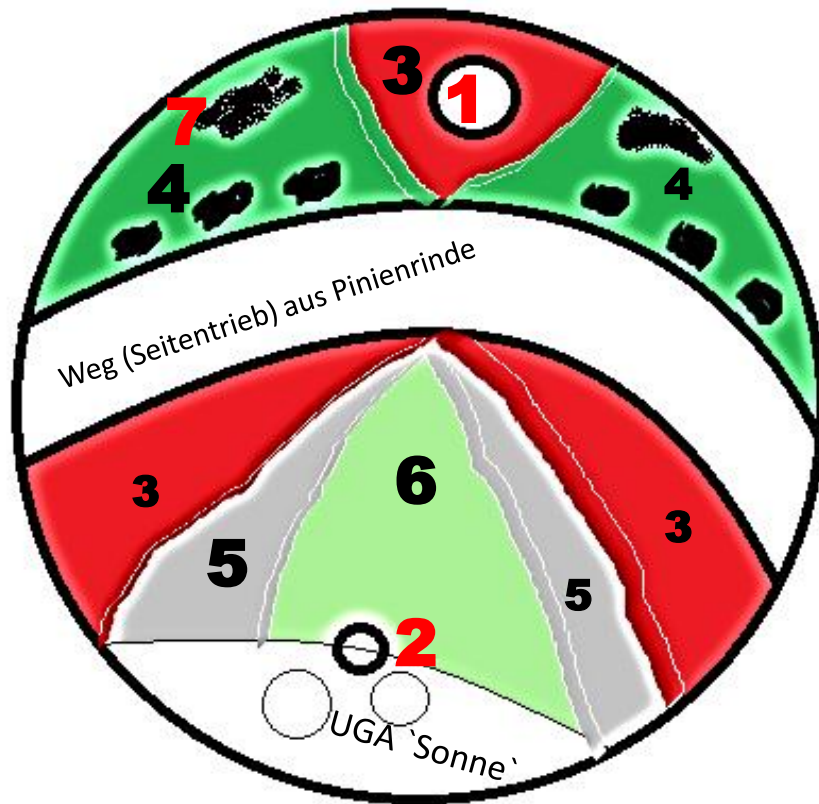

## Stammereich des Baumes:

Pachysandra terminalis

Juniperus procumbens 'Nana'

■ hier: Ausschnitt **UGA 'Sonne'**

- 1 Forsythia
- 2 Physocarpus
- 3 Pyracantha
- 4 Ilex crenata
- 5 Potentilla
- 6 Juniperus
- 7 Chamaemelum
- 8 Pachysandra
- 9 Zwergrose

■ hier: Ausschnitt UGA 'Lebensfreude'

- 1** Acer palmatum
- 2** Bergenia
- 3** Geum x cultorum
- 4** Juniperus
- 5** Ononis spinosa
- 6** Pachysandra
- 7** Zwergrose