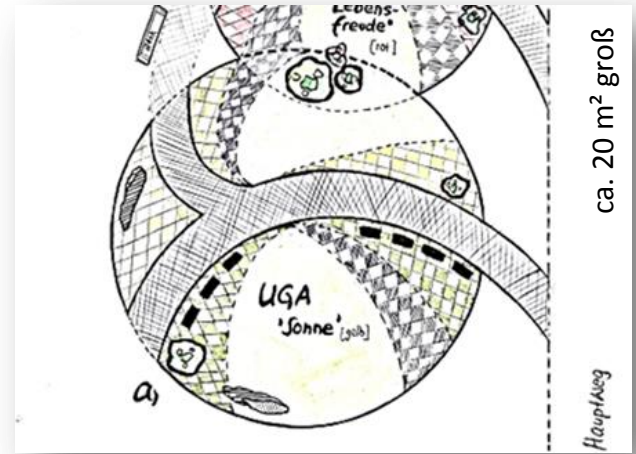

## Stammereich des Baumes:

# „Ruhegärten im Baum“

- Stauden, Kräuter, Bodendecker und Sträucher .... die Blüten und Früchte zeigen die entsprechende Farbe der jeweiligen UGA
- Anblick, Duft,... für großes Wohlbefinden, Hilfe bei der Trauer
- die kleinen schwarzen Kästchen = Urnenbeisetzungen (Grabplatten)
- 2 Bodendecker als Grundelement in jeder UGA (als Ruhedecke)

Pachysandra terminalis

Juniperus procumbens 'Nana'

■ hier: Ausschnitt **UGA 'Sonne'**

- 1 Forsythia
- 2 Physocarpus
- 3 Pyracantha
- 4 Ilex crenata
- 5 Potentilla
- 6 Juniperus
- 7 Chamaemelum
- 8 Pachysandra
- 9 Zwergrose

■ hier: Ausschnitt UGA 'Lebensfreude'

- 1** Acer palmatum
- 2** Bergenia
- 3** Geum x cultorum
- 4** Juniperus
- 5** Ononis spinosa
- 6** Pachysandra
- 7** Zwergrose