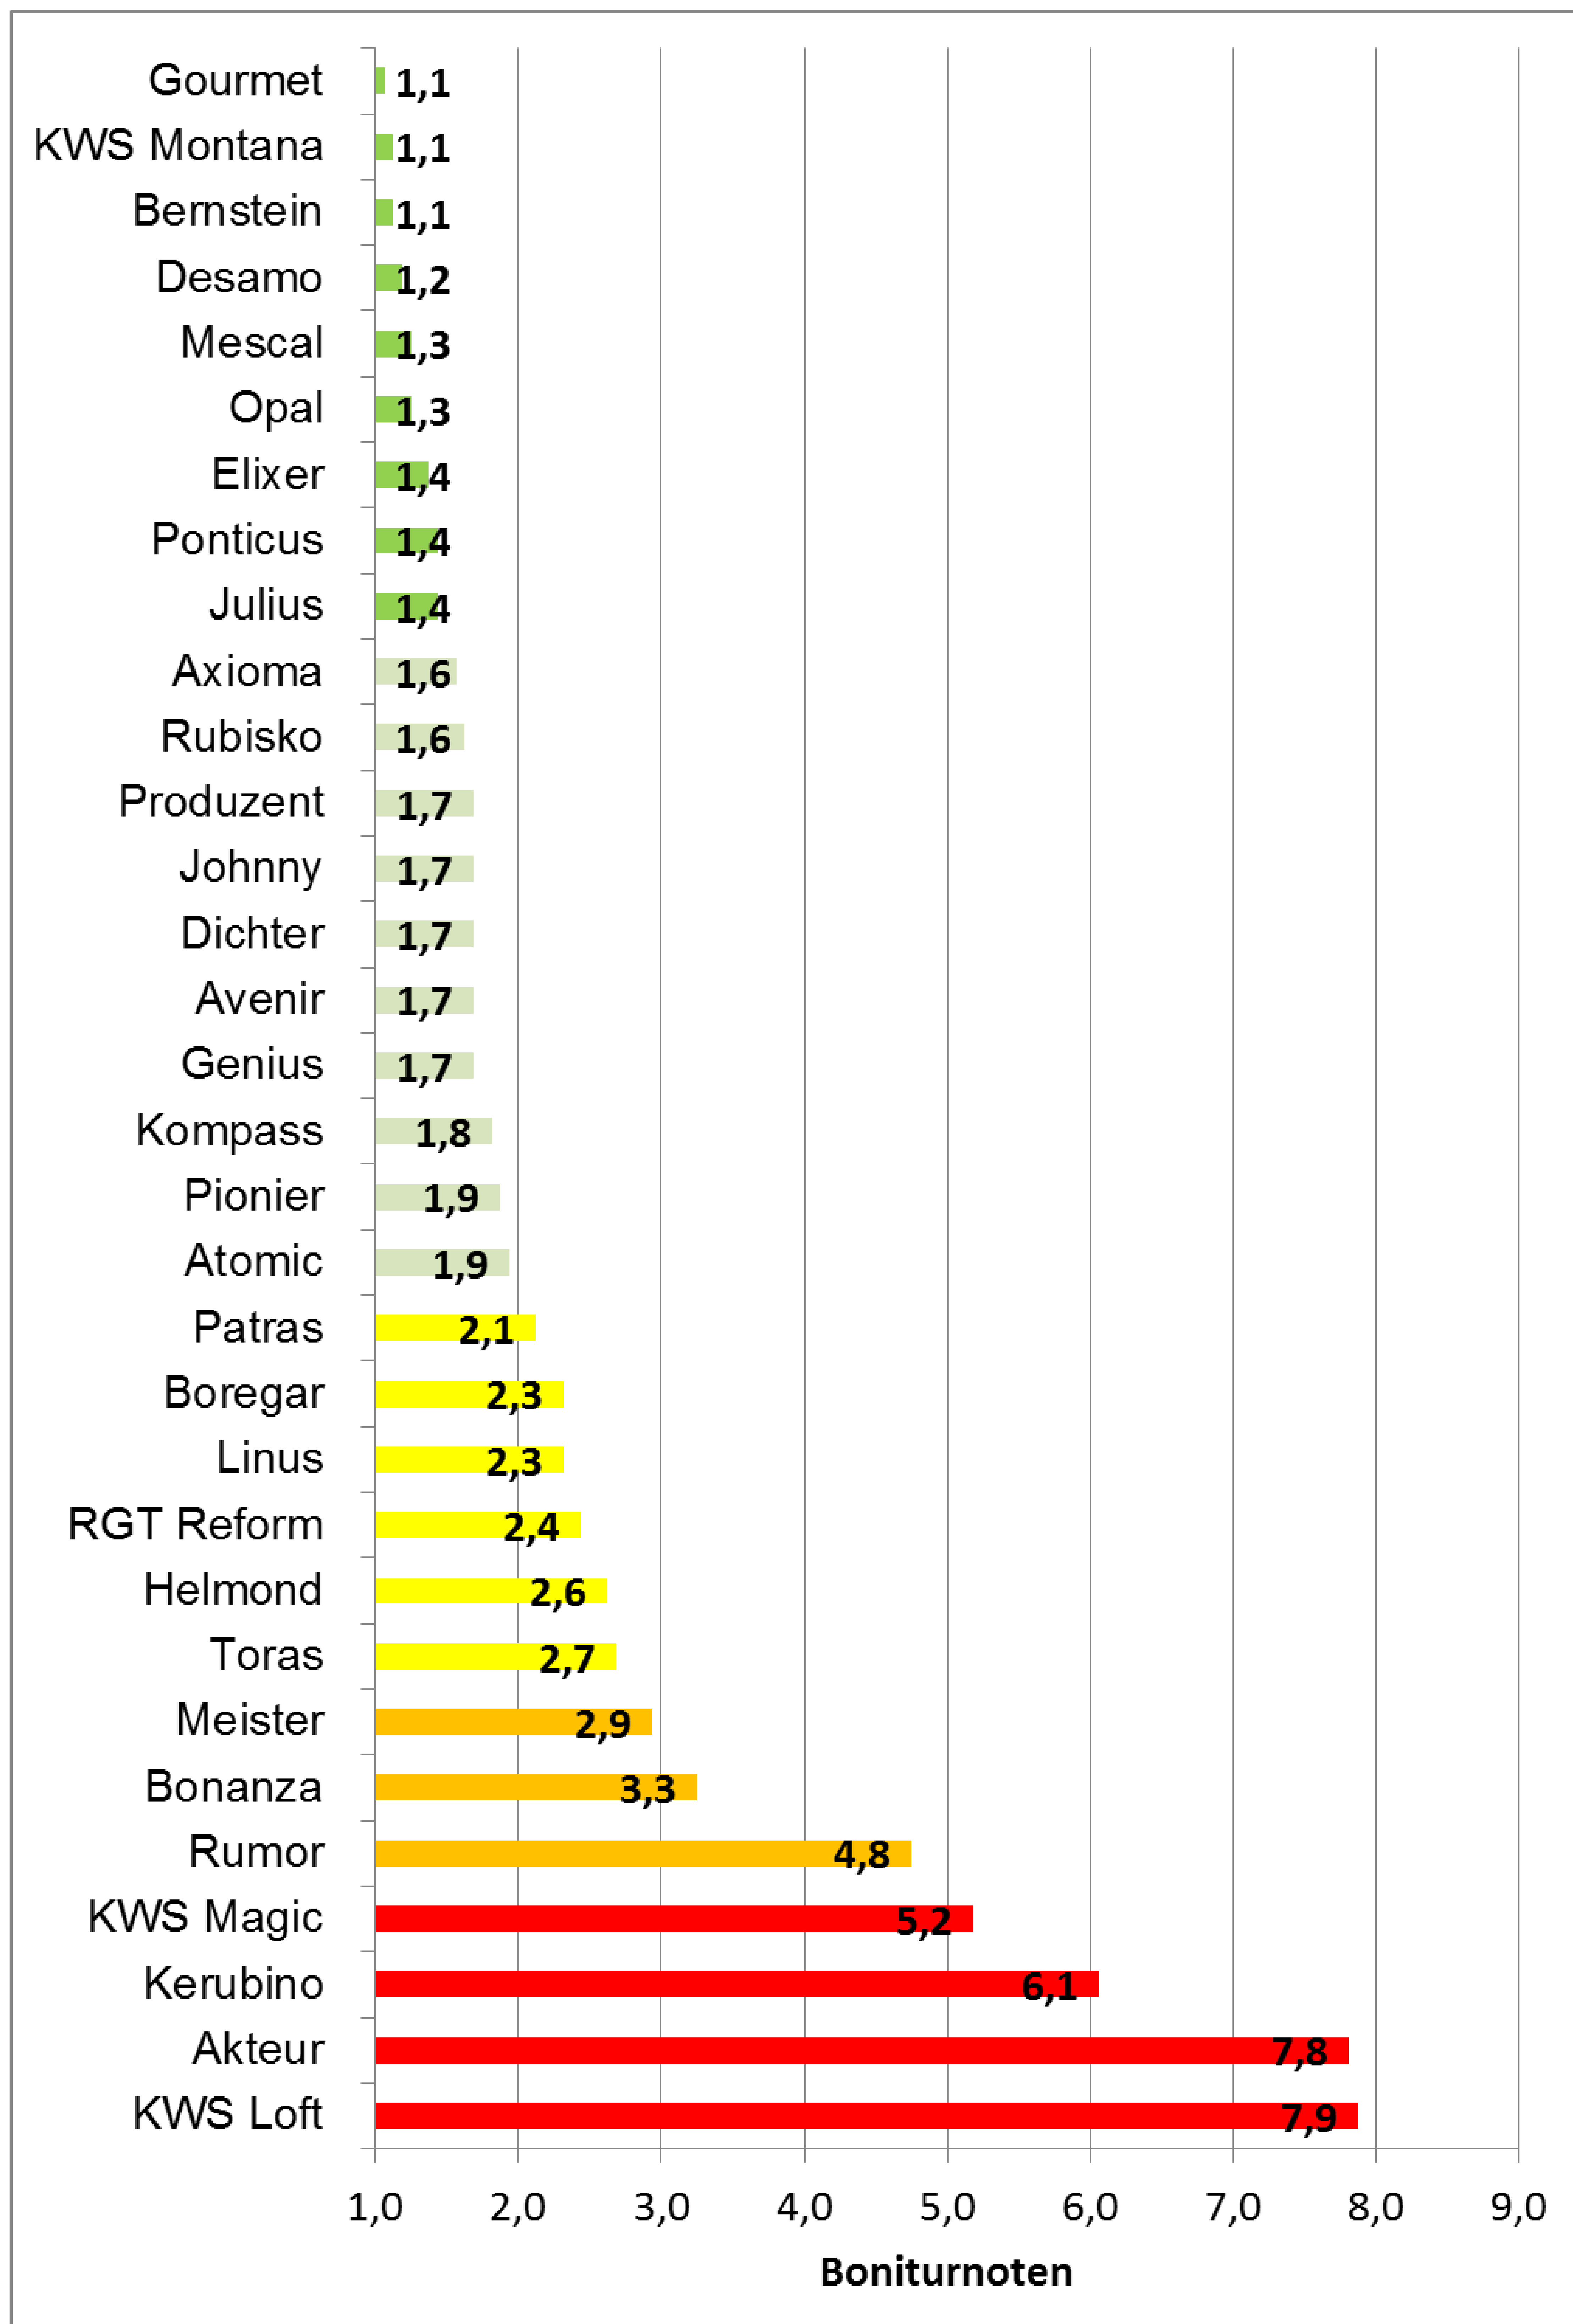

# Winterweizen: Gelbrost 2015

Boniturergebnisse LSV Winterweizen: 1 bis 9  
8 Löß-Standorte in SN, ST, TH, 2015