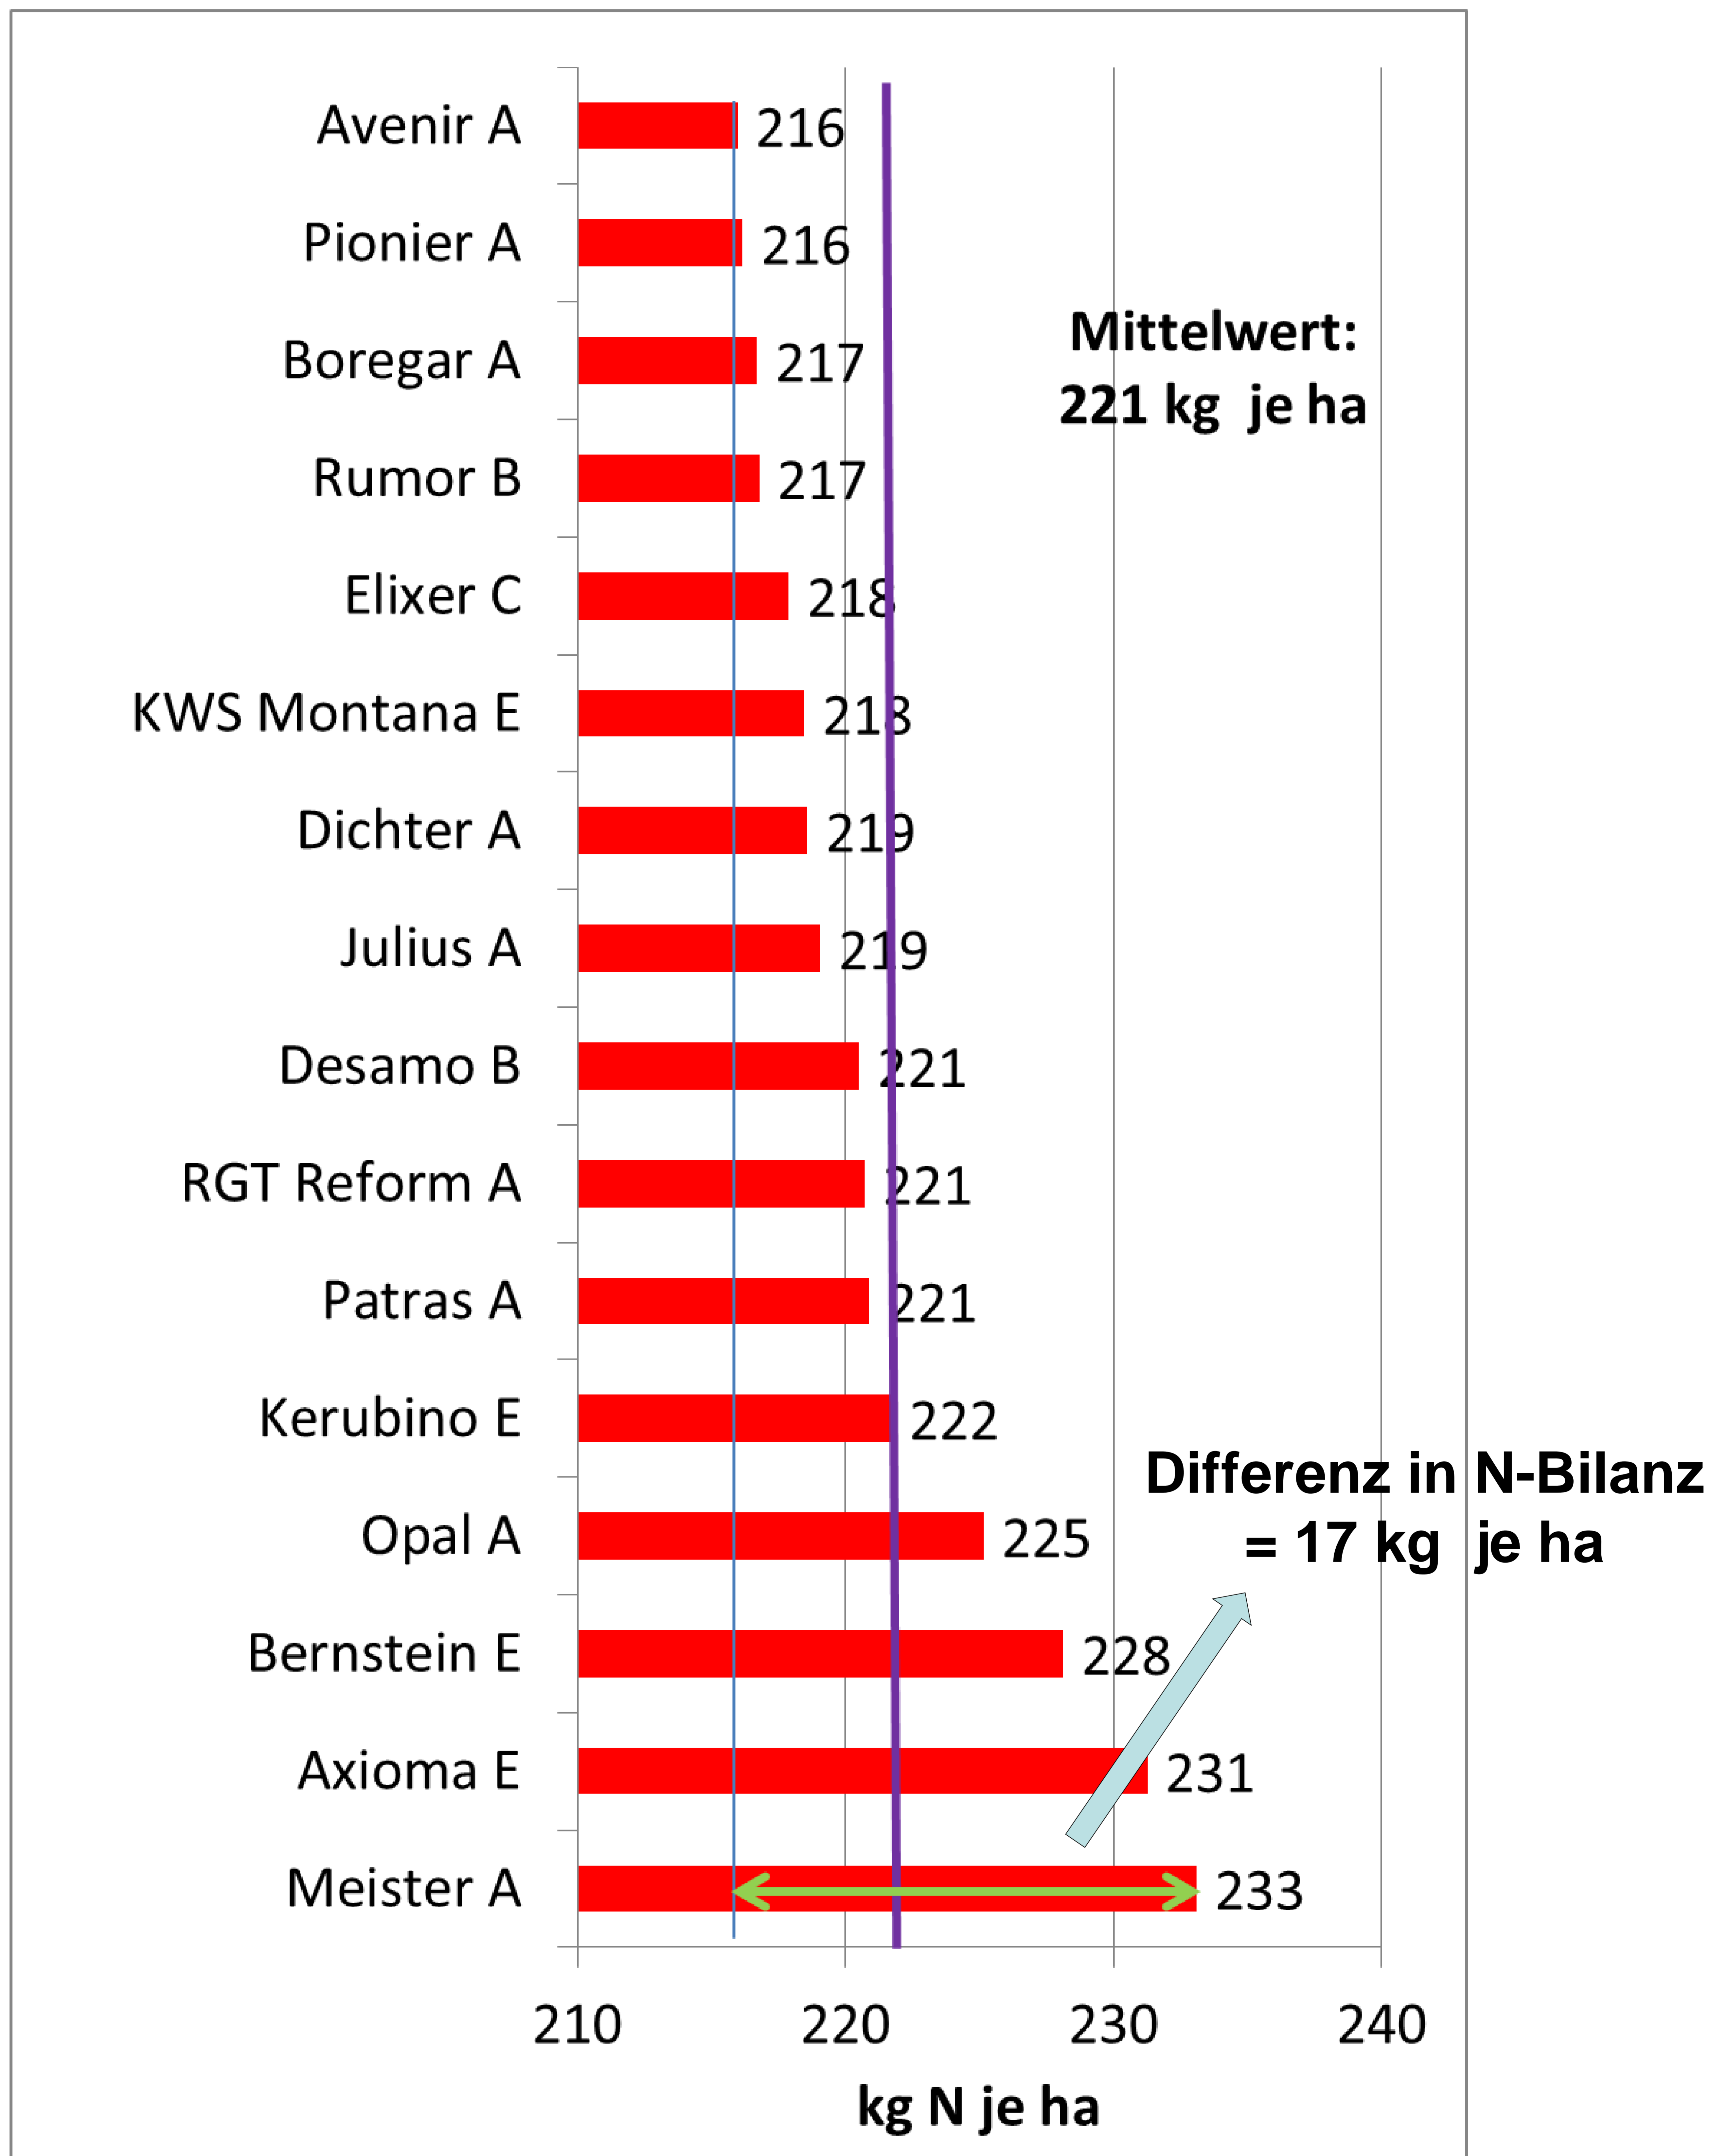

Winterweizen: N-Bindung im Korn

Quelle: LSV Winterweizen: Löß-Standorte in SN, ST, TH, 2014 - 2016