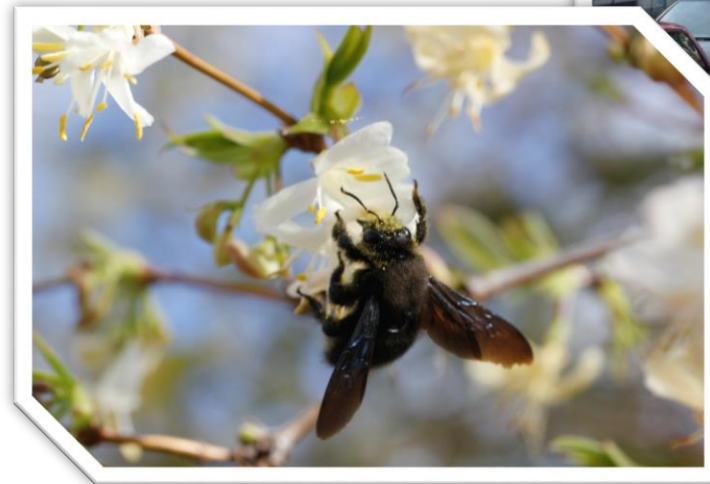

Dr. Gerd Reidenbach • Lehr- und Versuchszentrum Gartenbau in Erfurt • 05.03.2021

Kleinkronige Bäume

jenseits Kugelahorn und Kugelrobinie

Frühlingseinzug in Erfurt

Sächsisch-Thüringischer GaLaBau-Tag

Dr. Gerd Reidenbach • Lehr- und Versuchszentrum Gartenbau in Erfurt • 05.03.2021

Gründe für kleinkronige Bäume

Gut geeignet für beengte Platzverhältnisse

Große Artenvielfalt
auf engstem Raum

Gestalterische Vielfalt

Kleinkronige Bäume

Aufbau seit 2006

Standortbedingungen an der LVG

**schwere Para- (bis - 20,6 °C)
braunerde
(pH 7,3)**