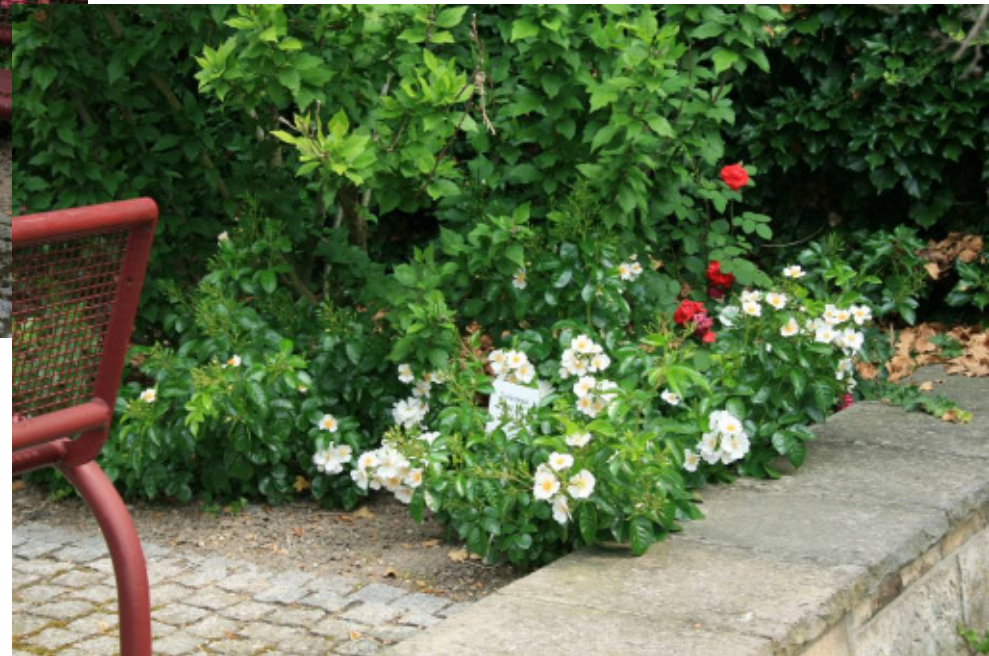

„Ungeplante (zufällige) Bodendeckerrosen“ am Hemerocallishügel

- █ `Bingo Meidiland`
- █ `Kronjuwel`
- █ `Satina`

Sitzplatz am Haupteingang

- Rosa und weiße Bodendeckerrosen (Pflanzung 2000)

Sächsisches Lichtenstein

Dreiländereck

Vorplatz Schuleingang (Pflanzung 2000)

LANDESAMT FÜR UMWELT,
LANDWIRTSCHAFT
UND GEOLOGIE

Freistaat
SACHSEN

Bodendeckerrose `Fairy Snow`

Bodendeckerrose `Ferdy`

Weg in Richtung Mensa

LANDESAMT FÜR UMWELT,
LANDWIRTSCHAFT
UND GEOLOGIE