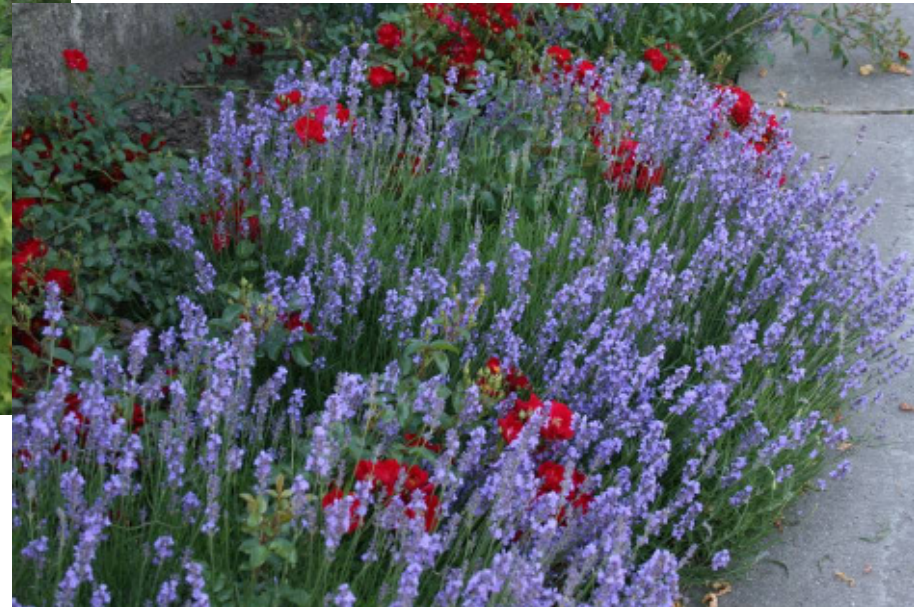

LANDESAMT FÜR UMWELT,
LANDWIRTSCHAFT
UND GEOLOGIE

Freistaat
SACHSEN

Rosen am Metallgitterzaun

Paul Scarlet Climber

2. Rundgang im Umfeld der Fachschule (Pflanzung 1997)

Rosen an der Mauer zur Überbetrieblichen Ausbildung: Bodendeckerrosen `Bad Birnbach` und `Alcantara`

Ausbildung (Pflanzung 1997)

LANDESAMT FÜR UMWELT,
LANDWIRTSCHAFT
UND GEOLOGIE

Bodendeckerose `Schneeflocke`

Bodendeckerose `Alcantara`

Einfahrt zur Überbetrieblichen Ausbildung

LANDESAMT FÜR UMWELT,
LANDWIRTSCHAFT
UND GEOLOGIE

Rosenstreifen mit Bodendeckerrosen:

(Pflanzung 2005)

Gaby Cover, Sweet Haze, Estima, Fortuna,

Ravenna, Diamant, Rotilia, Alpenglühnen, Venice

3. Rosen in Neupflanzungen an der Fachschule

Bodendeckerrosen `Danica` (Pflanzung 2000) und `Alcantara` (Pflanzung 2010)